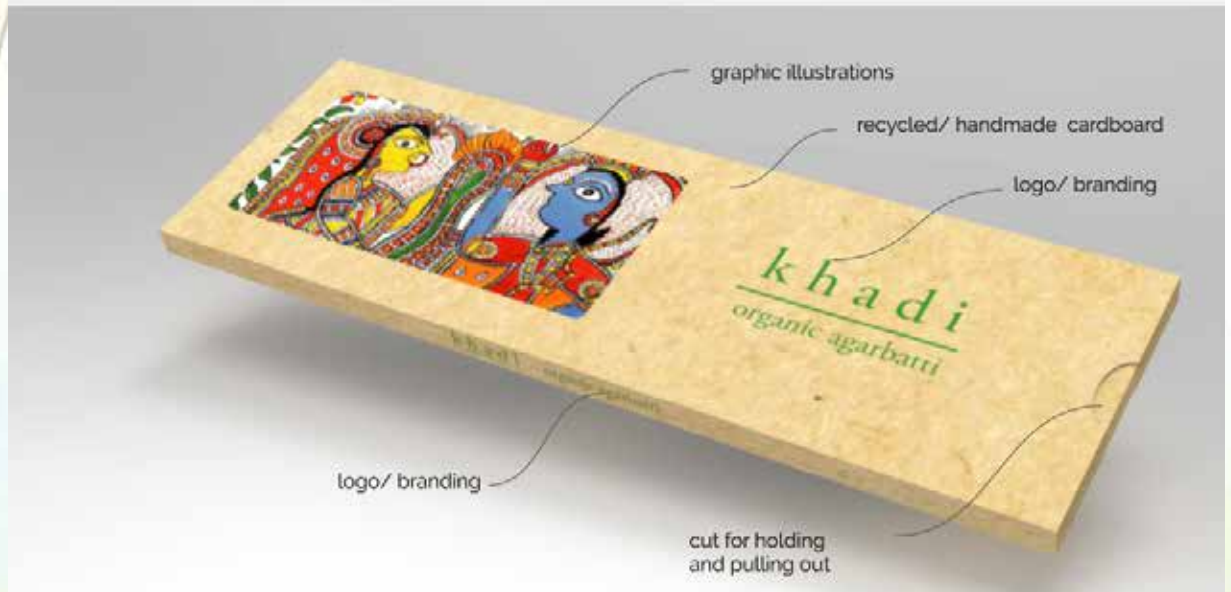

The Khadi Shop

Packaging Concept | closed box

เจ้าของผลงาน : Abhishek Gaurav

ประเทศ : India

khadi บรรจุก้อนธูปอินทรีรี่ เป็นตัวแทนสื่อถึงความบริสุทธิ์ ตัวบรรจุก้อนธูปทำจากกระดาษรีไซเคิล พิมพ์กราฟิกบอกเล่าเรื่องราวผ่านภาพ

ที่มา : <https://www.packagingoftheworld.com/2020/05/the-khadi-shop-indian-incense-sticks.html>