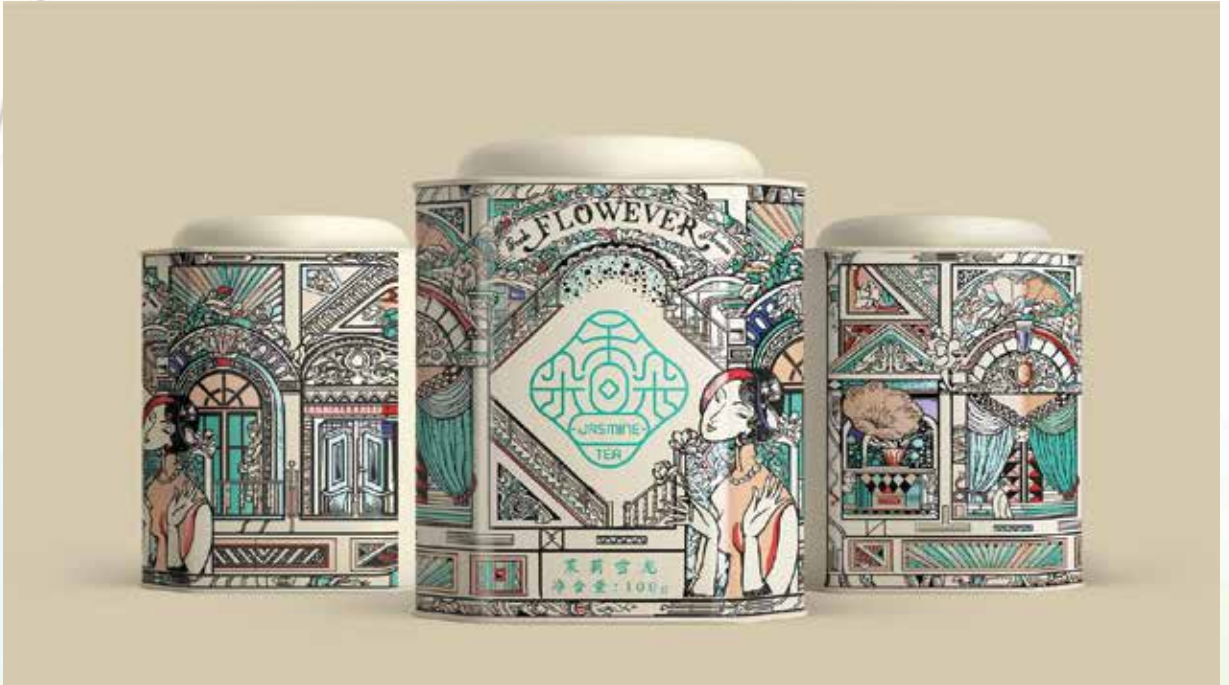

Xiang Duo Duo Jasmine Tea

เจ้าของผลงาน : Tigerpan packaging design lab.

ประเทศ : Shenzhen, China

Xiang Duo Duo เป็นแบรนด์ชาจัสมินที่ได้รับรางวัลจาก Reddot ทั้งรางวัลบรรจุภัณฑ์และภาพประกอบ เนื่องจากตอบสนองความต้องการการบริโภคได้เป็นอย่างดี ภาพประกอบได้แรงบันดาลใจจากสวนดอกไม้และมีภาพหญิงสาวกำลังชมทุ่งดอกไม้

ที่มา : <https://www.packagingoftheworld.com/2019/07/xiang-duo-duo-jasmine-tea.html>